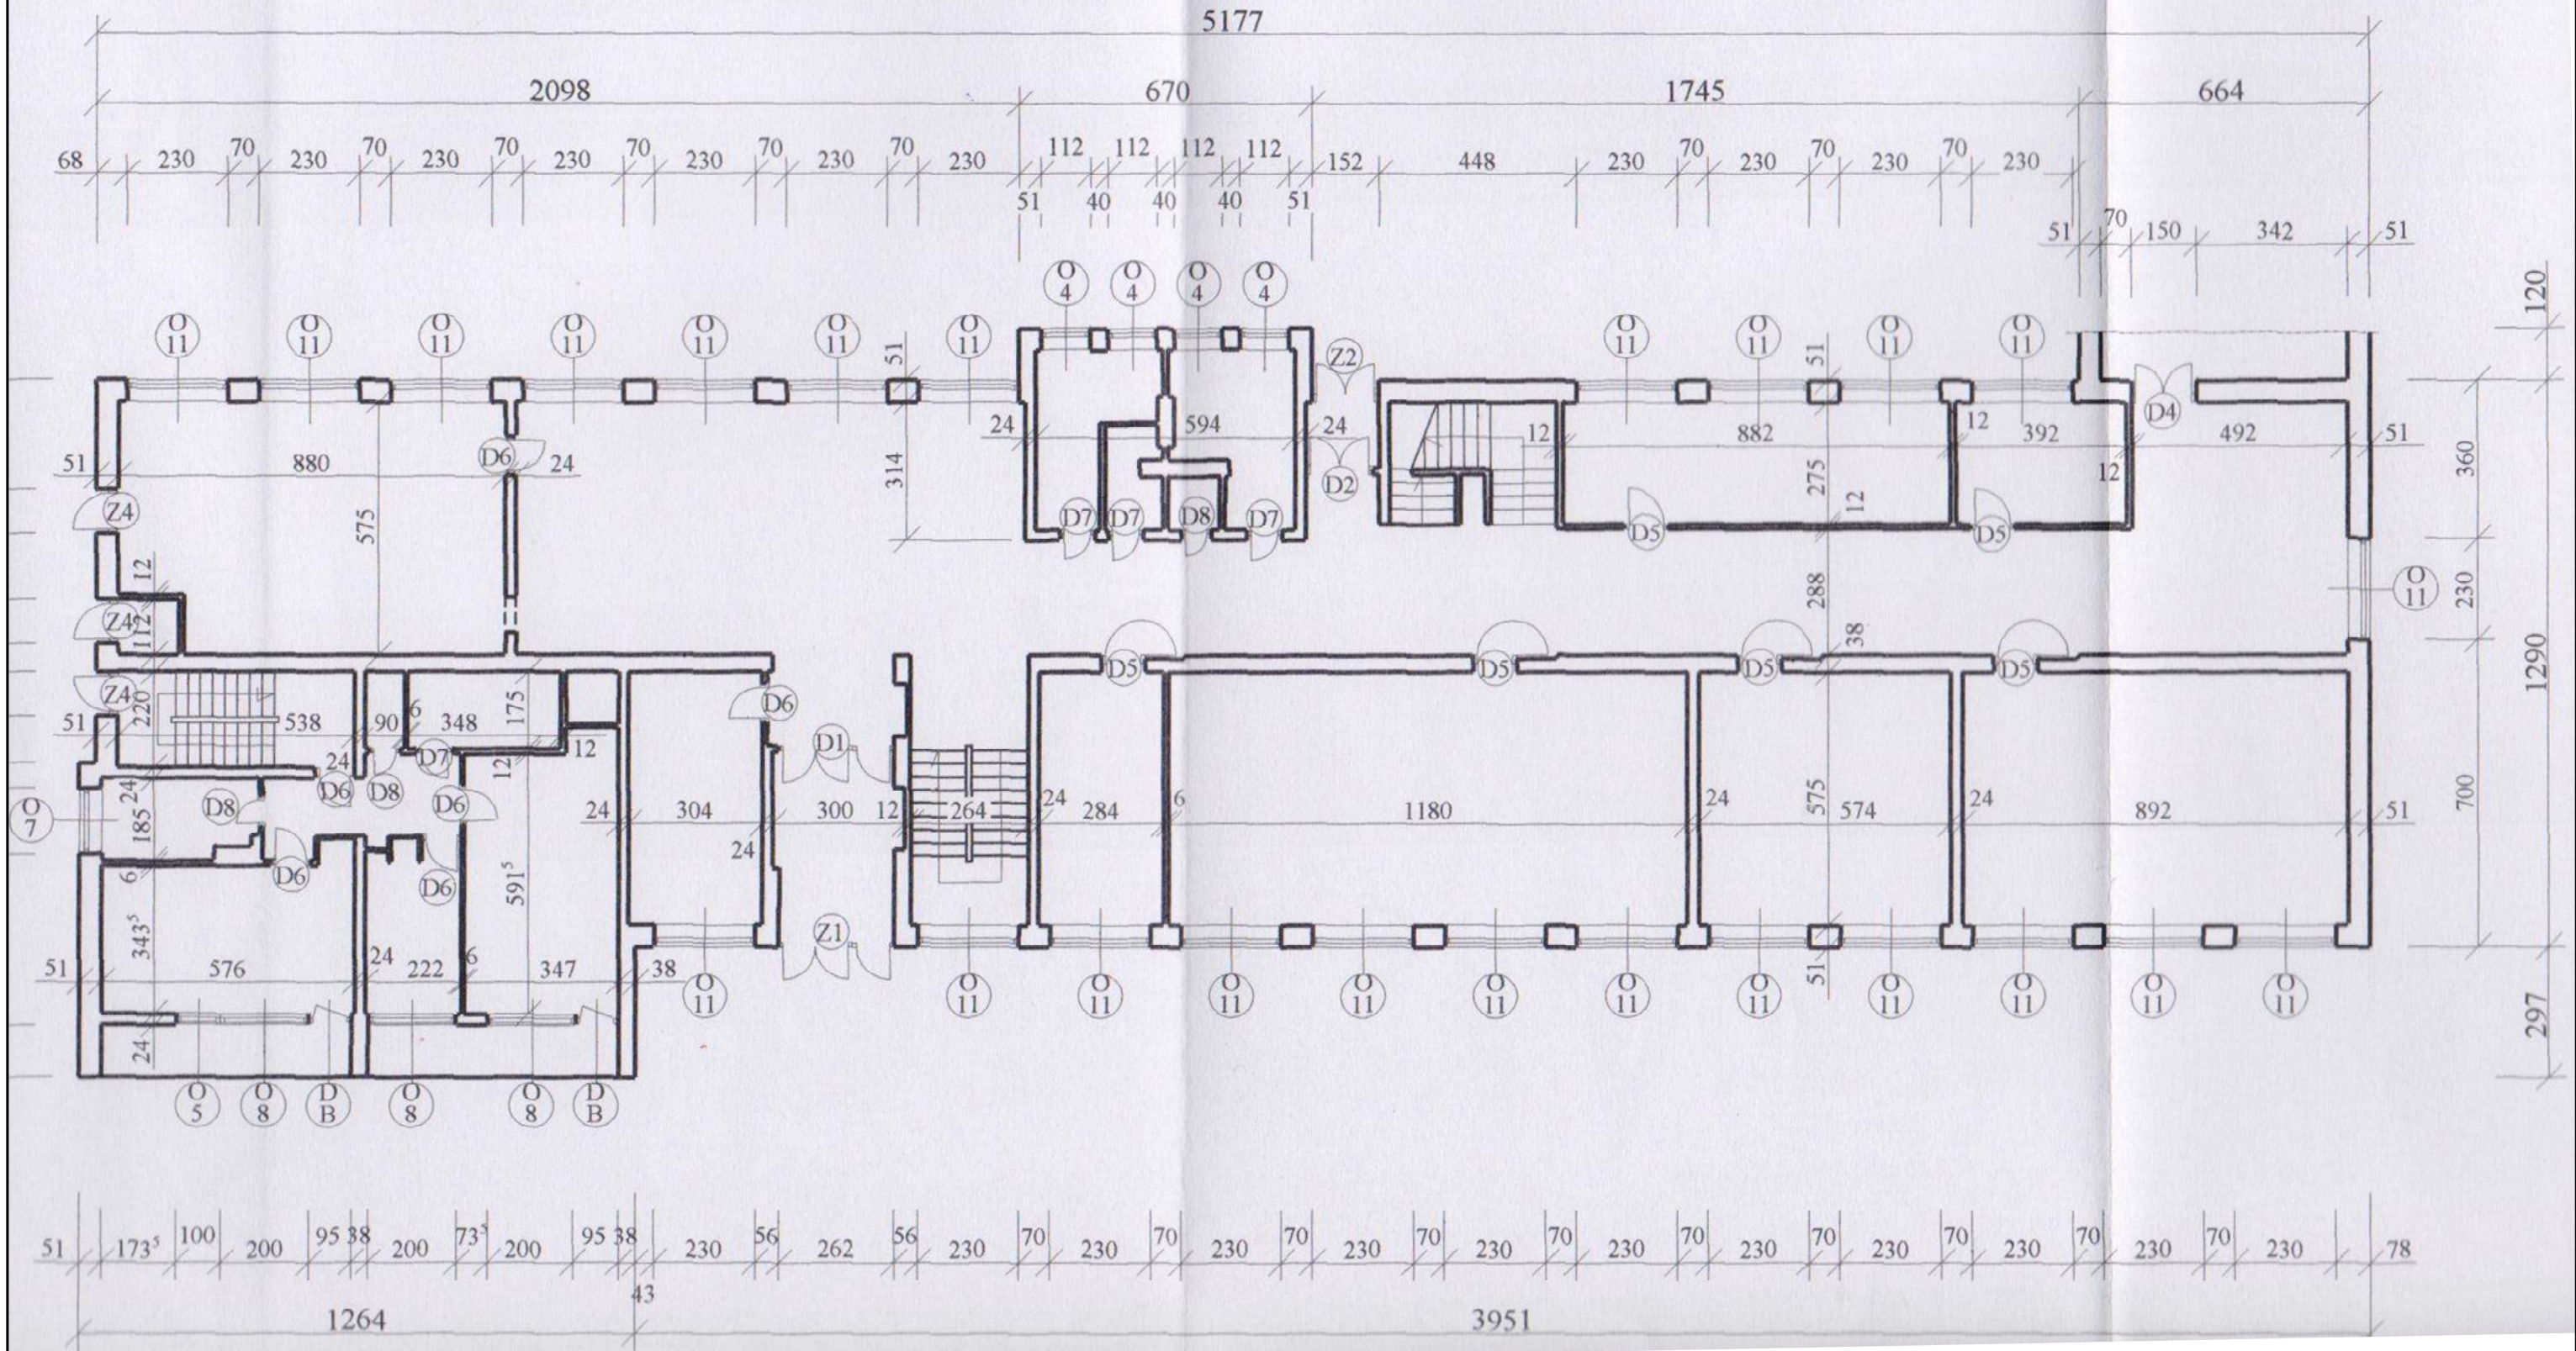

ZAŁĄCZNIK NR 4

DOKUMENTACJA ISTNIEJĄCYCH BUDYNKÓW

DLA PROJEKTU:

**BUDOWA ZEROENERGETYCZNEGO PASYWNEGO BUDYNKU
DYDAKTYCZNEGO PRZY ZESPOLE SZKÓŁ
W BUDZISZEWICACH**

WRZESIEŃ 2016

SZKOŁA PODSTAWOWA W BUDZISZEWICACH

RYS. 11. SZKOŁA PODSTAWOWA W BUDZISZ
PRZEKRÓJ B-B
Skala 1 : 100

ny budynku :

SZKOŁA PODSTAWOWA W BUDZISZEWICACH