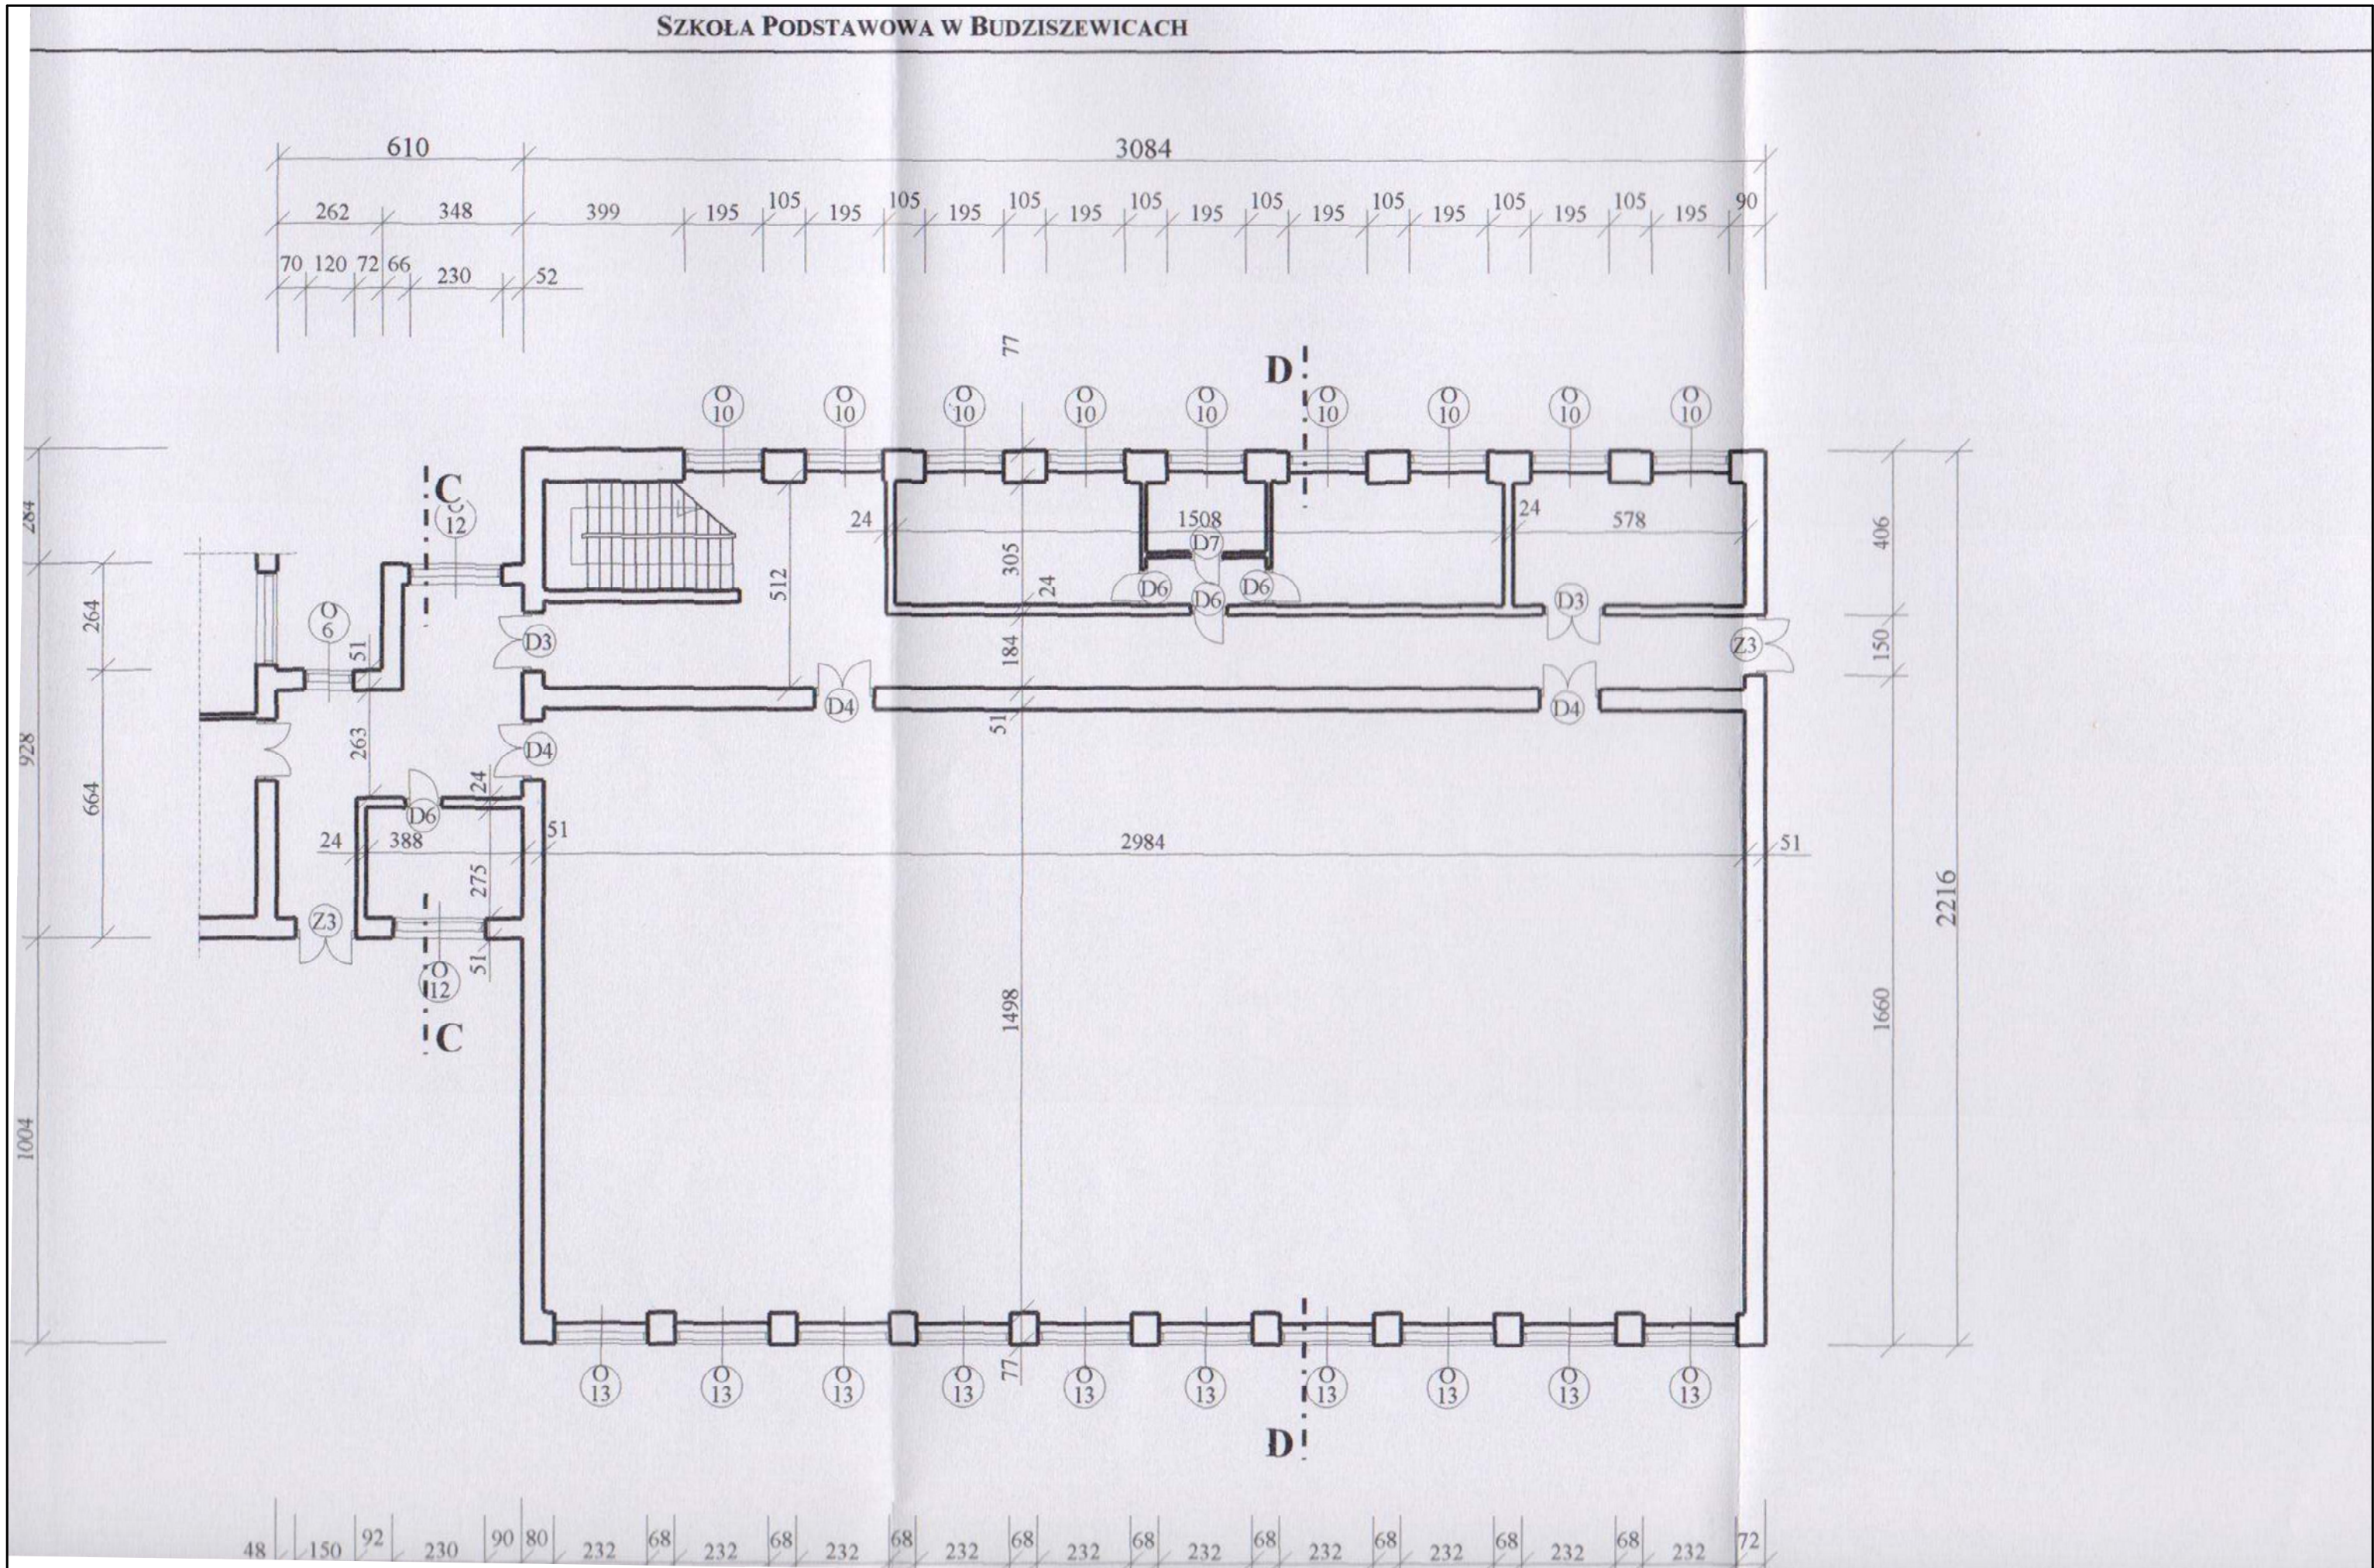

ZAŁĄCZNIK NR 4

DOKUMENTACJA ISTNIEJĄCYCH BUDYNKÓW

DLA PROJEKTU:

**BUDOWA ZEROENERGETYCZNEGO PASYWNEGO BUDYNKU
DYDAKTYCZNEGO PRZY ZESPOLE SZKÓŁ
W BUDZISZEWICACH**

WRZESIEŃ 2016

SZKOŁA PODSTAWOWA W BUDZISZEWICACH

RYS. 11. SZKOŁA PODSTAWOWA W BUDZISZ
PRZEKRÓJ B-B
Skala 1 : 100

ny budynku :

SZKOŁA PODSTAWOWA W BUDZISZEWICACH